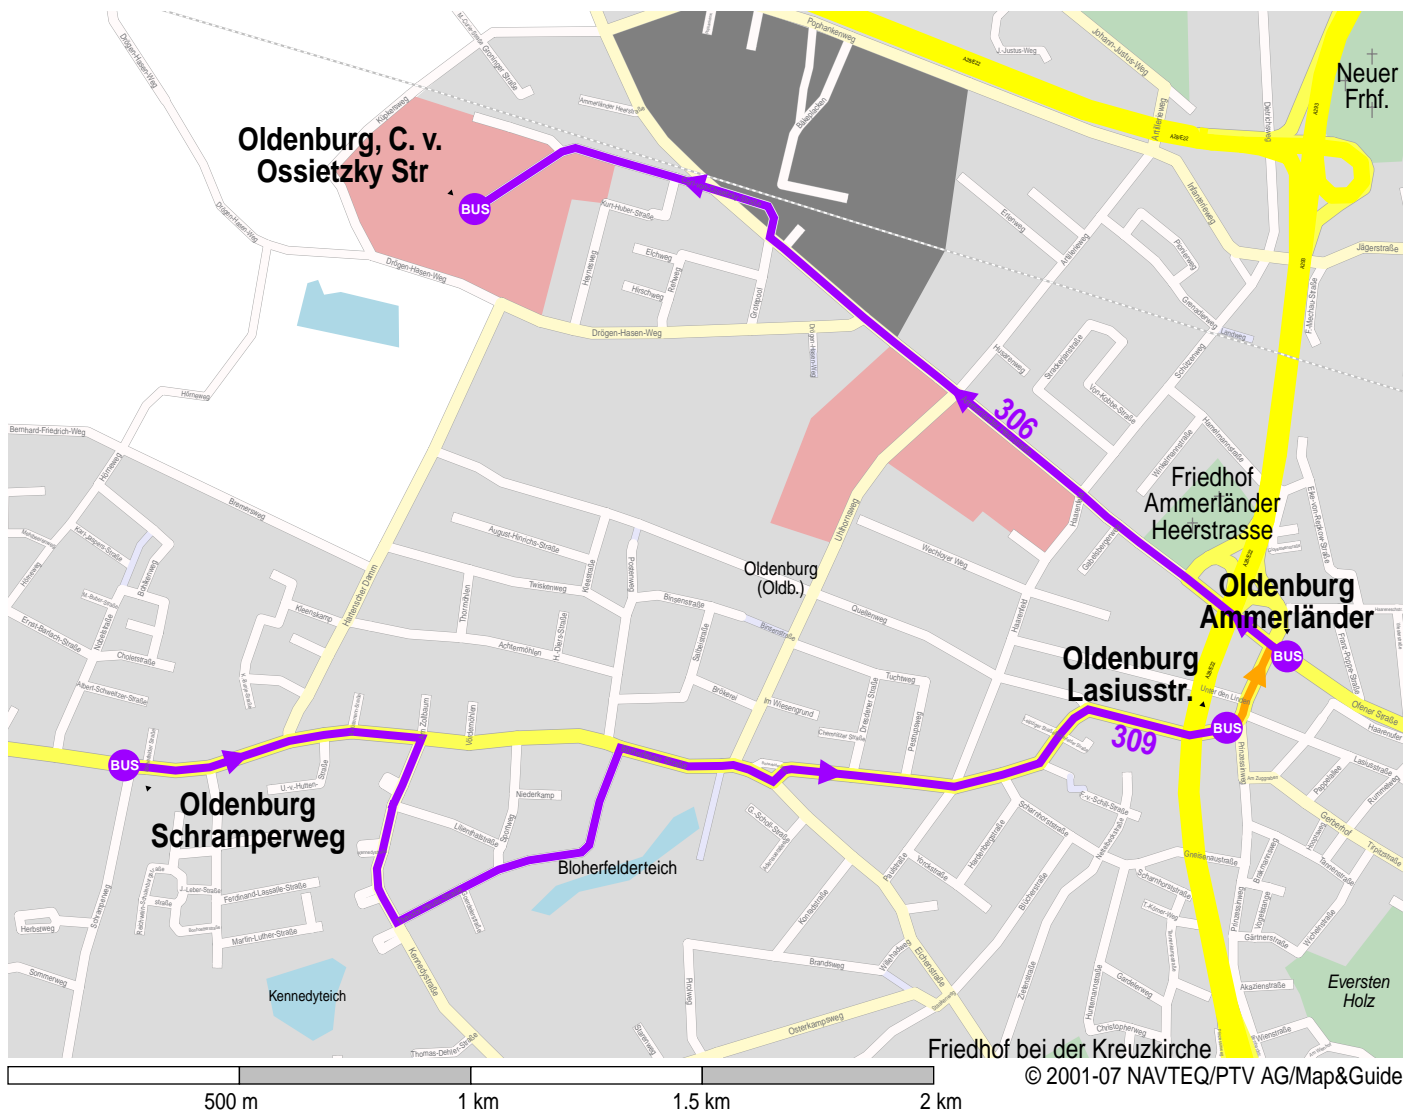

# Weg von Oldenburg, Schramperweg nach Oldenburg, C. v. Ossietzky Str

-  Fußweg
-  Stadtbus
-  Bus

- 1  Bus 309 Oldenburg, Schramperweg Oldenburg, Lasiusstr.
- 2  Fußweg Oldenburg, Lasiusstr. Oldenburg, Ammerländer
- 3  Bus 306 Oldenburg, Ammerländer Oldenburg, C. v. Ossietzky Str

Hotel Zum Lindenhof, Bloherfelder Str. 210, 26129 Oldenburg (Bus stop "Schramperweg")